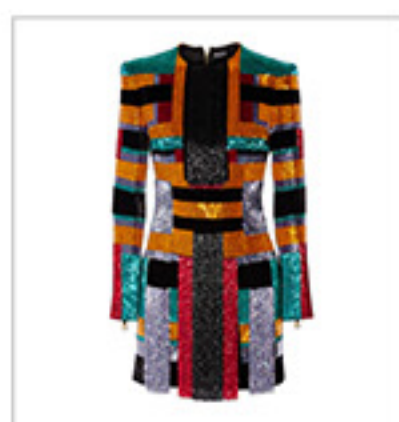

NOUS VOUS CONSEILLONS ÉGALEMENT

Prettylittlething
Robe Noire à Dentelle
45,00 €

Balmain
Robe à Motifs
2 145,00 €

Stuart Weitzman
Sandales Ouvertes
422,00 €

Chi Chi London Angular
Pochette Métallique
39,20 €